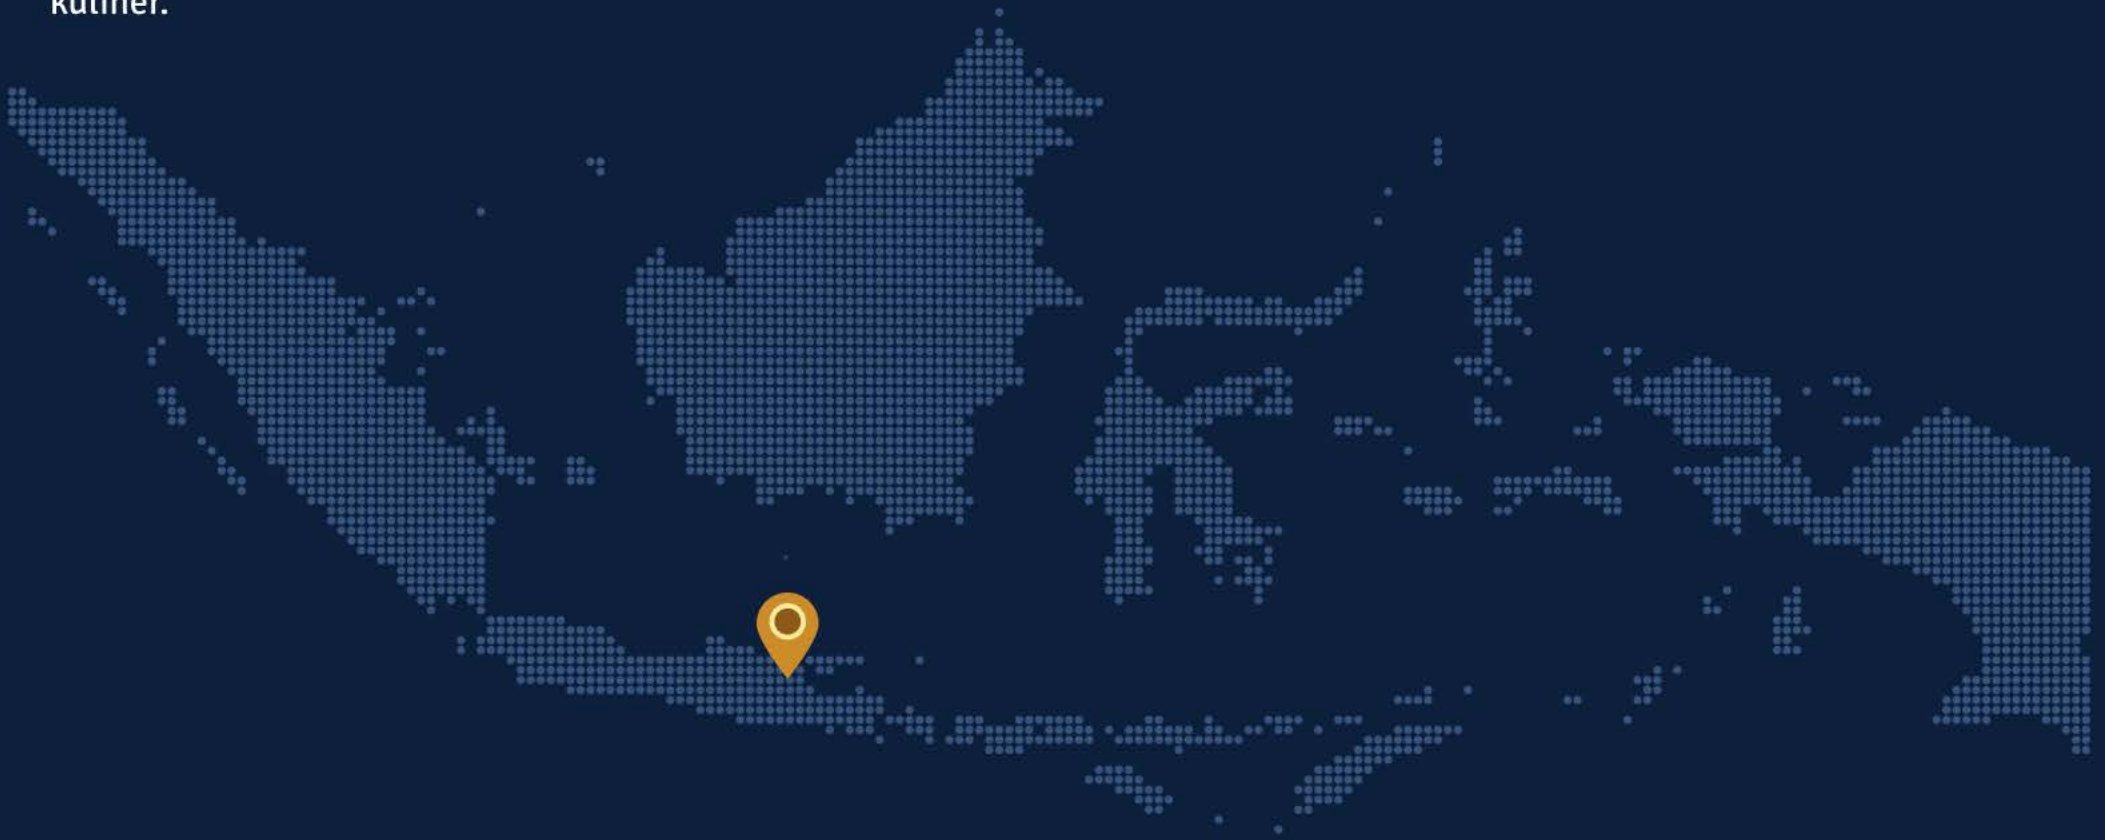

SIDOARJO

SUBSEKTOR KULINER

KABUPATEN SIDOARJO

Kabupaten Sidoarjo terletak di Jawa Timur dan berbatasan dengan Ibukota Provinsi Surabaya. Lambang Kabupaten Sidoarjo adalah Bandeng dan Udang yang bekejaran. Lambang dari Kabupaten Sidoarjo yaitu Bandeng dan Udang cukup menjelaskan bahwa sektor perikanan dan peternakan seperti udang dan bandeng sebagai komoditas unggulan dibidang kuliner.

Kabupaten Sidoarjo merupakan satu-satunya Kabupaten di Jawa Timur yang terletak diantara dua sungai besar yaitu Sungai Porong (47 km) dan Sungai Surabaya (32,5 Km), sehingga terkenal dengan sebutan Kota Delta. Secara geografis letak Kabupaten Sidoarjo adalah antara 112°5' dan 112°9' Bujur Timur dan antara 7°3' dan 7°5' Lintang Selatan.